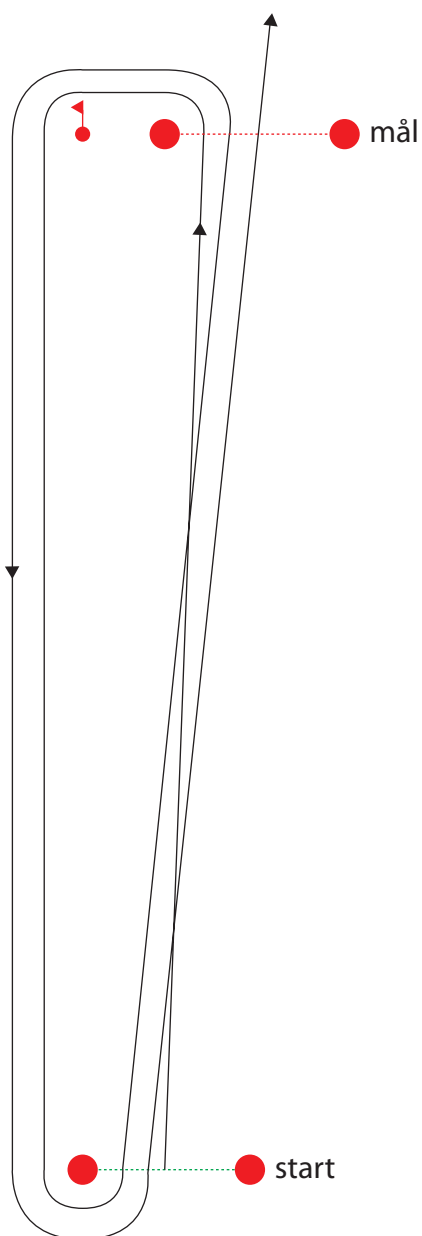

Vindstyrke

L:  Let vindstyrke
5 m/s og under

M:  Mellem vindstyrke
i mellem 4-8 m/s

H:  Hård vindstyrke
7 m/s og over

Antal opkryds

T:  1. start: 3 opkryds
2. start: 2 opkryds

U:  1. start: 4 opkryds
2. start: 3 opkryds

V:  1. start: 5 opkryds
2. start: 4 opkryds

Bane

 Bagbord bane
Topmærke rundes bagbord

 Styrbord bane
Topmærke rundes styrbord

Vindretning